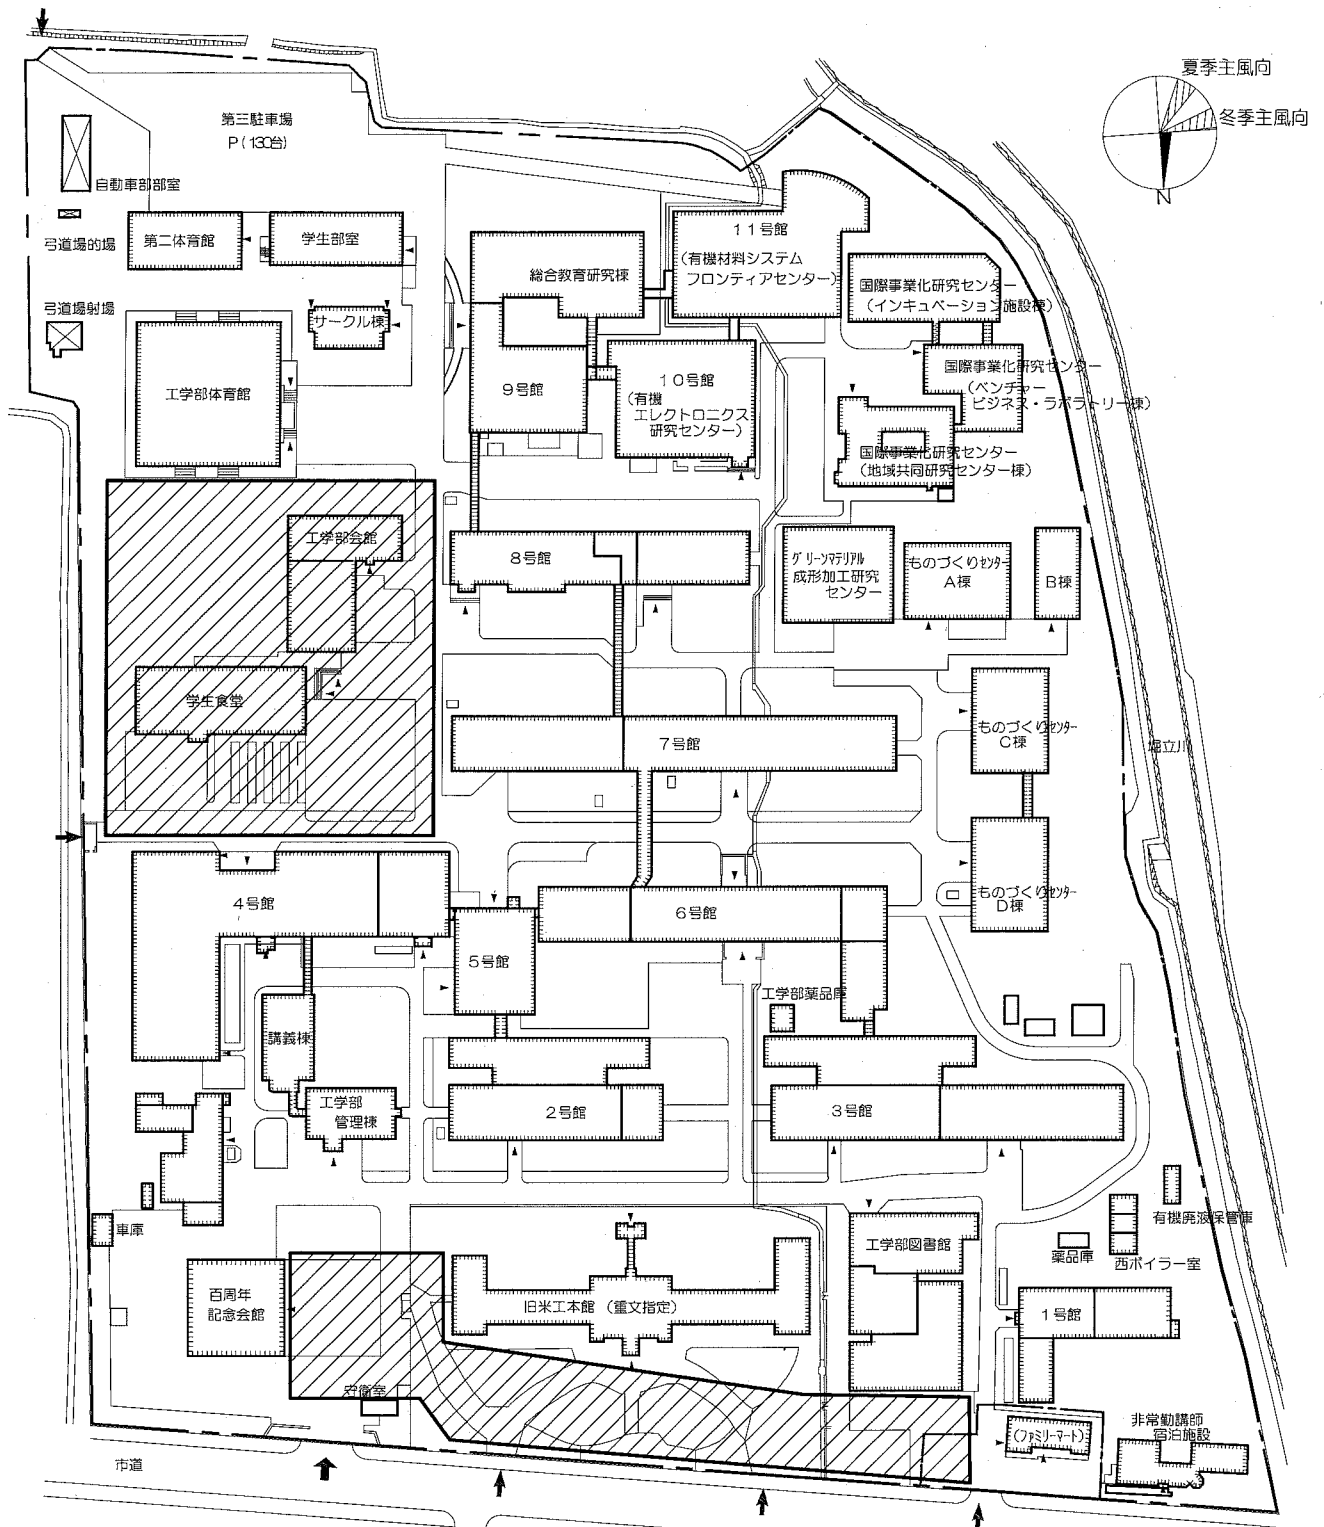

米沢キャンパス避難場所

指定避難場所は、

の2ヶ所

火災時は風向き・出火場所、冬期は除雪の状況に応じて安全な場所に避難すること。